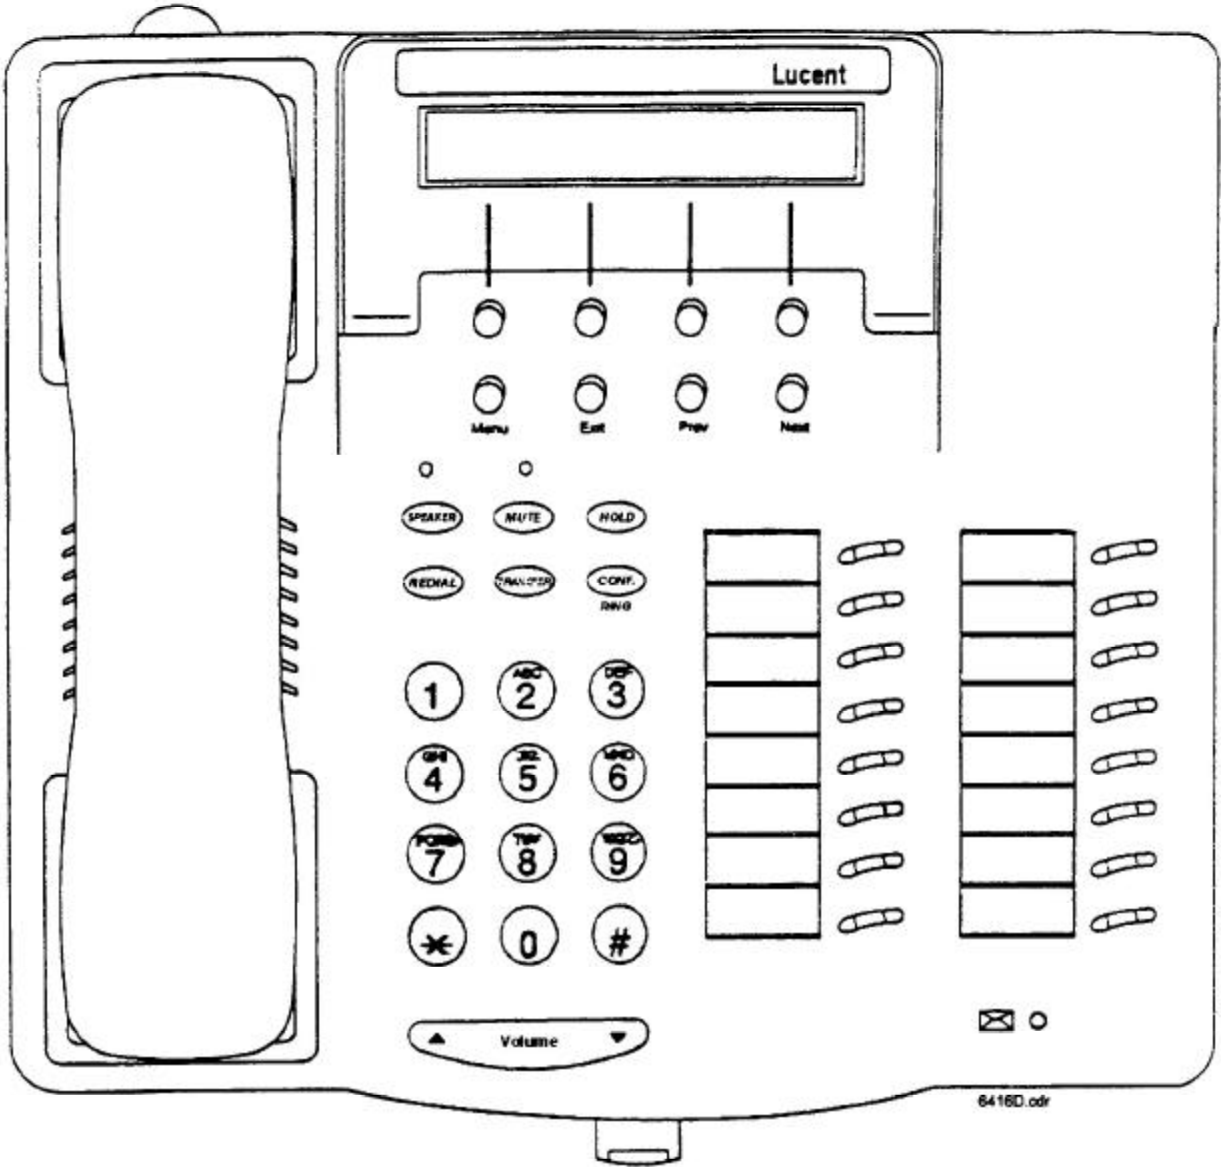

6416D+ DCP Voice Terminal
FULL SPEAKER PHONE + DISPLAY

SOFT KEYS

- | | | | |
|----------|-----------|-----------|-----------|
| 1. _____ | 2. _____ | 3. _____ | 4. _____ |
| 5. _____ | 6. _____ | 7. _____ | 8. _____ |
| 9. _____ | 10. _____ | 11. _____ | 12. _____ |